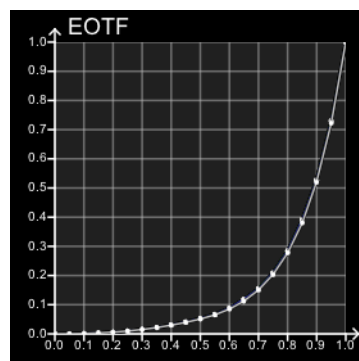

BoogieMonster CG3146 HLG-P3 VERIFY

Profile Luma Max: 986.600

Profile Luma Min: 0.0005

Profile CR: 1926201:1

Profile Points: 76

dE00 Coverage

<1: 62 (81.58%)
>1 <2.3: 14 (18.42%)
>2.3: 0 (0.00%)

dE00 Limits

Min: 0.0085
Max: 1.3230
Avg: 0.6574

dE 2000 PRIMARIES

dE 2000 Grey

RGB	dE 2000
0, 0, 0	0.0066
51, 51, 51	0.0077
103, 103, 103	0.0155
153, 153, 153	0.0076
204, 204, 204	0.0615
256, 256, 256	0.1212
307, 307, 307	0.2068
359, 359, 359	0.2055
409, 409, 409	0.1587
460, 460, 460	0.1649
512, 512, 512	0.3173
563, 563, 563	0.3447
614, 614, 614	0.2464
664, 664, 664	0.2745
716, 716, 716	0.5903
767, 767, 767	0.3707
819, 819, 819	0.3987
870, 870, 870	0.2123
920, 920, 920	0.4855
972, 972, 972	0.2623
1023, 1023, 1023	0.3281