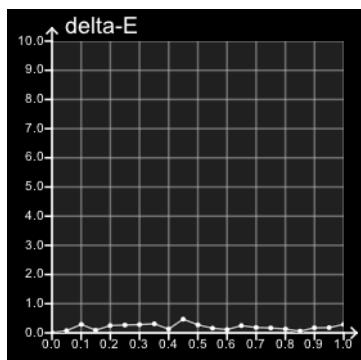

Profile Points: 76

dE00 Coverage

<1: 76 (100.00%)
 >1 <2.3: 0 (0.00%)
 >2.3: 0 (0.00%)

dE00 Limits

Min: 0.0073
 Max: 0.5623
 Avg: 0.2142

DCI-P3 D65 Preset

BoogieMonster CG3146 DCI-P3 D65 VERIFY

Gamut Coverage: 91%
 Profile Luma Max: 47.7600
 Profile Luma Min: 0.0000
 Profile CR: Inf

Profile Points: 76

dE00 Coverage

<1: 75 (98.68%)
 >1 <2.3: 1 (1.32%)
 >2.3: 0 (0.00%)

dE00 Limits

Min: 0.0210
 Max: 1.0510
 Avg: 0.3405

dE 2000 PRIMARIES

dE 2000 Grey

RGB	dE 2000
0, 0, 0	0.0073
51, 51, 51	0.0742
103, 103, 103	0.1781
153, 153, 153	0.1149
204, 204, 204	0.2396
256, 256, 256	0.2126
307, 307, 307	0.2352
359, 359, 359	0.2885
409, 409, 409	0.1784
460, 460, 460	0.4640
512, 512, 512	0.3019
563, 563, 563	0.1651
614, 614, 614	0.1116
664, 664, 664	0.2350
716, 716, 716	0.1624
767, 767, 767	0.1715
819, 819, 819	0.1330
870, 870, 870	0.0383
920, 920, 920	0.2223
972, 972, 972	0.1751
1023, 1023, 1023	0.2849