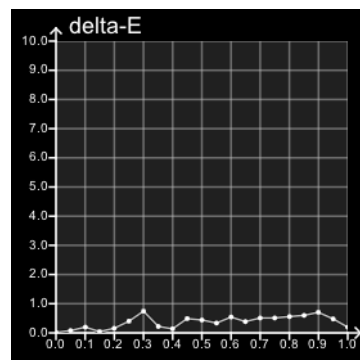

Profile Points: 76

dE00 Coverage

<1: 76 (100.00%)
 >1 <2.3: 0 (0.00%)
 >2.3: 0 (0.00%)

dE00 Limits

Min: 0.0073
 Max: 0.5623
 Avg: 0.2142

DCI-P3 D65 Preset

BoogieMonster CG3146 DCI-P3 D65 VERIFY

Gamut Coverage: 91%
 Profile Luma Max: 47.7600
 Profile Luma Min: 0.0000
 Profile CR: Inf

Profile Points: 76

dE00 Coverage

<1: 75 (98.68%)
 >1 <2.3: 1 (1.32%)
 >2.3: 0 (0.00%)

dE00 Limits

Min: 0.0210
 Max: 1.0510
 Avg: 0.3405

dE 2000 PRIMARIES

dE 2000 Grey

RGB	dE 2000
0, 0, 0	0.0073
51, 51, 51	0.0742
103, 103, 103	0.1781
153, 153, 153	0.1149
204, 204, 204	0.2396
256, 256, 256	0.2126
307, 307, 307	0.2352
359, 359, 359	0.2885
409, 409, 409	0.1784
460, 460, 460	0.4640
512, 512, 512	0.3019
563, 563, 563	0.1651
614, 614, 614	0.1116
664, 664, 664	0.2350
716, 716, 716	0.1624
767, 767, 767	0.1715
819, 819, 819	0.1330
870, 870, 870	0.0383
920, 920, 920	0.2223
972, 972, 972	0.1751
1023, 1023, 1023	0.2849