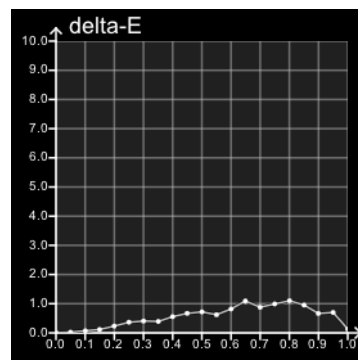

Profile Points: 76

dE00 Coverage

<1: 67 (88.16%)
>1 <2.3: 9 (11.84%)
>2.3: 0 (0.00%)

dE00 Limits

Min: 0.0066
Max: 1.4229
Avg: 0.5321

EIZO CG3146 20206071

2021-11-03

HLG-P3

BoogieMonster CG3146 HLG-P3 VERIFY

Profile Luma Max: 986.600

Profile Luma Min: 0.0005

Profile CR: 1926201:1

Profile Points: 76

dE00 Coverage

<1: 62 (81.58%)
>1 <2.3: 14 (18.42%)
>2.3: 0 (0.00%)

dE00 Limits

Min: 0.0085
Max: 1.3230
Avg: 0.6574

dE 2000 PRIMARIES

dE 2000 Grey

RGB	dE 2000
0, 0, 0	0.0066
51, 51, 51	0.0077
103, 103, 103	0.0155
153, 153, 153	0.0076
204, 204, 204	0.0615
256, 256, 256	0.1212
307, 307, 307	0.2068
359, 359, 359	0.2055
409, 409, 409	0.1587
460, 460, 460	0.1649
512, 512, 512	0.3173
563, 563, 563	0.3447
614, 614, 614	0.2464
664, 664, 664	0.2745
716, 716, 716	0.5903
767, 767, 767	0.3707
819, 819, 819	0.3987
870, 870, 870	0.2123
920, 920, 920	0.4855
972, 972, 972	0.2623
1023, 1023, 1023	0.3281