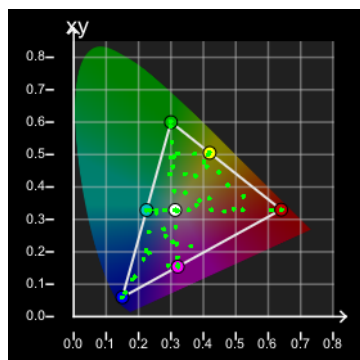

Profile Points: 76

dE00 Coverage

<1: 76 (100.00%)
 >1 <2.3: 0 (0.00%)
 >2.3: 0 (0.00%)

dE00 Limits

Min: 0.0073
 Max: 0.5623
 Avg: 0.2142

DCI-P3 D65 Preset

BoogieMonster CG3146 DCI-P3 D65 VERIFY

Gamut Coverage: 91%
 Profile Luma Max: 47.7600
 Profile Luma Min: 0.0000
 Profile CR: Inf

Profile Points: 76

dE00 Coverage

<1: 75 (98.68%)
 >1 <2.3: 1 (1.32%)
 >2.3: 0 (0.00%)

dE00 Limits

Min: 0.0210
 Max: 1.0510
 Avg: 0.3405

dE 2000 PRIMARIES

dE 2000 Grey

RGB	dE 2000
0, 0, 0	0.0073
51, 51, 51	0.0742
103, 103, 103	0.1781
153, 153, 153	0.1149
204, 204, 204	0.2396
256, 256, 256	0.2126
307, 307, 307	0.2352
359, 359, 359	0.2885
409, 409, 409	0.1784
460, 460, 460	0.4640
512, 512, 512	0.3019
563, 563, 563	0.1651
614, 614, 614	0.1116
664, 664, 664	0.2350
716, 716, 716	0.1624
767, 767, 767	0.1715
819, 819, 819	0.1330
870, 870, 870	0.0383
920, 920, 920	0.2223
972, 972, 972	0.1751
1023, 1023, 1023	0.2849

dE 2000 Red

RGB	dE 2000
1023, 0, 0	0.1149

dE 2000 Green

RGB	dE 2000
0, 1023, 0	0.1511

dE 2000 Blue

RGB	dE 2000
0, 0, 1023	0.2750

dE 2000 Grey

RGB	dE 2000
0, 0, 0	0.0210
51, 51, 51	0.1079
103, 103, 103	0.1619
153, 153, 153	0.0434
204, 204, 204	0.1876
256, 256, 256	0.3876
307, 307, 307	0.6314
359, 359, 359	0.2225
409, 409, 409	0.1575
460, 460, 460	0.4471
512, 512, 512	0.4419
563, 563, 563	0.4045
614, 614, 614	0.6484
664, 664, 664	0.3900
716, 716, 716	0.5564
767, 767, 767	0.6427
819, 819, 819	0.6923
870, 870, 870	0.7743
920, 920, 920	0.8458
972, 972, 972	0.5306
1023, 1023, 1023	0.1142