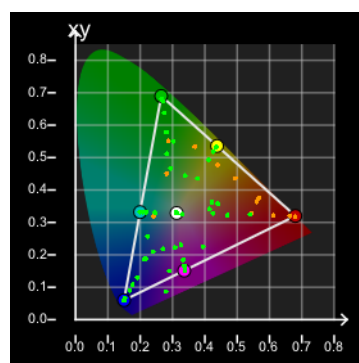

BoogieMonster CG3146 HLG-P3 VERIFY

Profile Luma Max: 986.600

Profile Luma Min: 0.0005

Profile CR: 1926201:1

Profile Points: 76

dE00 Coverage

<1: 62 (81.58%)
>1 <2.3: 14 (18.42%)
>2.3: 0 (0.00%)

dE00 Limits

Min: 0.0085
Max: 1.3230
Avg: 0.6574

dE 2000 PRIMARIES

dE 2000 Grey

RGB	dE 2000
0, 0, 0	0.0066
51, 51, 51	0.0077
103, 103, 103	0.0155
153, 153, 153	0.0076
204, 204, 204	0.0615
256, 256, 256	0.1212
307, 307, 307	0.2068
359, 359, 359	0.2055
409, 409, 409	0.1587
460, 460, 460	0.1649
512, 512, 512	0.3173
563, 563, 563	0.3447
614, 614, 614	0.2464
664, 664, 664	0.2745
716, 716, 716	0.5903
767, 767, 767	0.3707
819, 819, 819	0.3987
870, 870, 870	0.2123
920, 920, 920	0.4855
972, 972, 972	0.2623
1023, 1023, 1023	0.3281