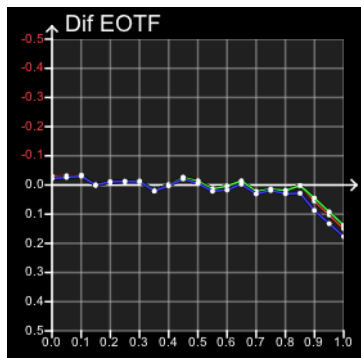

Profile Points: 76

dE00 Coverage

<1: 76 (100.00%)
 >1 <2.3: 0 (0.00%)
 >2.3: 0 (0.00%)

dE00 Limits

Min: 0.0073
 Max: 0.5623
 Avg: 0.2142

DCI-P3 D65 Preset

BoogieMonster CG3146 DCI-P3 D65 VERIFY

Gamut Coverage: 91%
 Profile Luma Max: 47.7600
 Profile Luma Min: 0.0000
 Profile CR: Inf

Profile Points: 76

dE00 Coverage

<1: 75 (98.68%)
 >1 <2.3: 1 (1.32%)
 >2.3: 0 (0.00%)

dE00 Limits

Min: 0.0210
 Max: 1.0510
 Avg: 0.3405

dE 2000 PRIMARIES

dE 2000 Grey

RGB	dE 2000
0, 0, 0	0.0073
51, 51, 51	0.0742
103, 103, 103	0.1781
153, 153, 153	0.1149
204, 204, 204	0.2396
256, 256, 256	0.2126
307, 307, 307	0.2352
359, 359, 359	0.2885
409, 409, 409	0.1784
460, 460, 460	0.4640
512, 512, 512	0.3019
563, 563, 563	0.1651
614, 614, 614	0.1116
664, 664, 664	0.2350
716, 716, 716	0.1624
767, 767, 767	0.1715
819, 819, 819	0.1330
870, 870, 870	0.0383
920, 920, 920	0.2223
972, 972, 972	0.1751
1023, 1023, 1023	0.2849