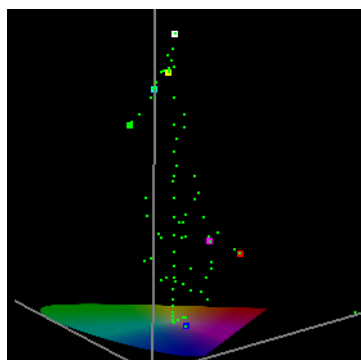

Profile Points: 76

dE00 Coverage

<1: 76 (100.00%)
 >1 <2.3: 0 (0.00%)
 >2.3: 0 (0.00%)

dE00 Limits

Min: 0.0073
 Max: 0.5623
 Avg: 0.2142

DCI-P3 D65 Preset

BoogieMonster CG3146 DCI-P3 D65 VERIFY

Gamut Coverage: 91%
 Profile Luma Max: 47.7600
 Profile Luma Min: 0.0000
 Profile CR: Inf

Profile Points: 76

dE00 Coverage

<1: 75 (98.68%)
 >1 <2.3: 1 (1.32%)
 >2.3: 0 (0.00%)

dE00 Limits

Min: 0.0210
 Max: 1.0510
 Avg: 0.3405

dE 2000 PRIMARIES

dE 2000 Grey

RGB	dE 2000
0, 0, 0	0.0073
51, 51, 51	0.0742
103, 103, 103	0.1781
153, 153, 153	0.1149
204, 204, 204	0.2396
256, 256, 256	0.2126
307, 307, 307	0.2352
359, 359, 359	0.2885
409, 409, 409	0.1784
460, 460, 460	0.4640
512, 512, 512	0.3019
563, 563, 563	0.1651
614, 614, 614	0.1116
664, 664, 664	0.2350
716, 716, 716	0.1624
767, 767, 767	0.1715
819, 819, 819	0.1330
870, 870, 870	0.0383
920, 920, 920	0.2223
972, 972, 972	0.1751
1023, 1023, 1023	0.2849