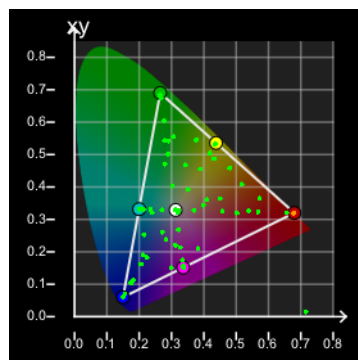

Profile Points: 76

dE00 Coverage

<1: 76 (100.00%)
 >1 <2.3: 0 (0.00%)
 >2.3: 0 (0.00%)

dE00 Limits

Min: 0.0073
 Max: 0.5623
 Avg: 0.2142

DCI-P3 D65 Preset

BoogieMonster CG3146 DCI-P3 D65 VERIFY

Gamut Coverage: 91%
 Profile Luma Max: 47.7600
 Profile Luma Min: 0.0000
 Profile CR: Inf

Profile Points: 76

dE00 Coverage

<1: 75 (98.68%)
 >1 <2.3: 1 (1.32%)
 >2.3: 0 (0.00%)

dE00 Limits

Min: 0.0210
 Max: 1.0510
 Avg: 0.3405

dE 2000 PRIMARIES

dE 2000 Grey

RGB	dE 2000
0, 0, 0	0.0073
51, 51, 51	0.0742
103, 103, 103	0.1781
153, 153, 153	0.1149
204, 204, 204	0.2396
256, 256, 256	0.2126
307, 307, 307	0.2352
359, 359, 359	0.2885
409, 409, 409	0.1784
460, 460, 460	0.4640
512, 512, 512	0.3019
563, 563, 563	0.1651
614, 614, 614	0.1116
664, 664, 664	0.2350
716, 716, 716	0.1624
767, 767, 767	0.1715
819, 819, 819	0.1330
870, 870, 870	0.0383
920, 920, 920	0.2223
972, 972, 972	0.1751
1023, 1023, 1023	0.2849

dE 2000 Red

RGB	dE 2000
1023, 0, 0	0.1149

dE 2000 Green

RGB	dE 2000
0, 1023, 0	0.1511

dE 2000 Blue

RGB	dE 2000
0, 0, 1023	0.2750

dE 2000 Grey

RGB	dE 2000
0, 0, 0	0.0210
51, 51, 51	0.1079
103, 103, 103	0.1619
153, 153, 153	0.0434
204, 204, 204	0.1876
256, 256, 256	0.3876
307, 307, 307	0.6314
359, 359, 359	0.2225
409, 409, 409	0.1575
460, 460, 460	0.4471
512, 512, 512	0.4419
563, 563, 563	0.4045
614, 614, 614	0.6484
664, 664, 664	0.3900
716, 716, 716	0.5564
767, 767, 767	0.6427
819, 819, 819	0.6923
870, 870, 870	0.7743
920, 920, 920	0.8458
972, 972, 972	0.5306
1023, 1023, 1023	0.1142