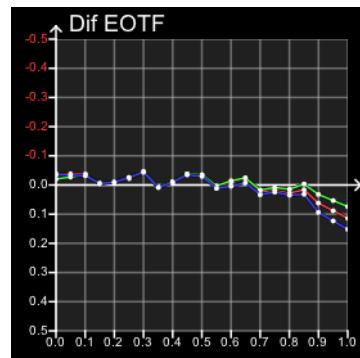

Profile Points: 76

dE00 Coverage

<1: 76 (100.00%)
 >1 <2.3: 0 (0.00%)
 >2.3: 0 (0.00%)

dE00 Limits

Min: 0.0073
 Max: 0.5623
 Avg: 0.2142

DCI-P3 D65 Preset

BoogieMonster CG3146 DCI-P3 D65 VERIFY

Gamut Coverage: 91%
 Profile Luma Max: 47.7600
 Profile Luma Min: 0.0000
 Profile CR: Inf

Profile Points: 76

dE00 Coverage

<1: 75 (98.68%)
 >1 <2.3: 1 (1.32%)
 >2.3: 0 (0.00%)

dE00 Limits

Min: 0.0210
 Max: 1.0510
 Avg: 0.3405

dE 2000 PRIMARIES

dE 2000 Grey

RGB	dE 2000
0, 0, 0	0.0073
51, 51, 51	0.0742
103, 103, 103	0.1781
153, 153, 153	0.1149
204, 204, 204	0.2396
256, 256, 256	0.2126
307, 307, 307	0.2352
359, 359, 359	0.2885
409, 409, 409	0.1784
460, 460, 460	0.4640
512, 512, 512	0.3019
563, 563, 563	0.1651
614, 614, 614	0.1116
664, 664, 664	0.2350
716, 716, 716	0.1624
767, 767, 767	0.1715
819, 819, 819	0.1330
870, 870, 870	0.0383
920, 920, 920	0.2223
972, 972, 972	0.1751
1023, 1023, 1023	0.2849