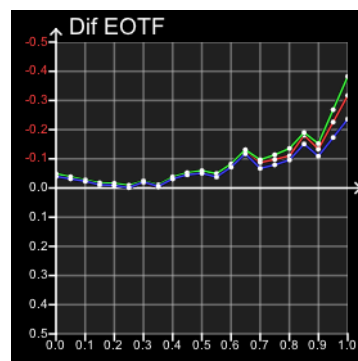

Profile Points: 76

dE00 Coverage

<1: 67 (88.16%)
>1 <2.3: 9 (11.84%)
>2.3: 0 (0.00%)

dE00 Limits

Min: 0.0066
Max: 1.4229
Avg: 0.5321

EIZO CG3146 20206071

2021-11-03

HLG-P3

BoogieMonster CG3146 HLG-P3 VERIFY

Profile Luma Max: 986.600

Profile Luma Min: 0.0005

Profile CR: 1926201:1

Profile Points: 76

dE00 Coverage

<1: 62 (81.58%)
>1 <2.3: 14 (18.42%)
>2.3: 0 (0.00%)

dE00 Limits

Min: 0.0085
Max: 1.3230
Avg: 0.6574

dE 2000 PRIMARIES

dE 2000 Grey

RGB	dE 2000
0, 0, 0	0.0066
51, 51, 51	0.0077
103, 103, 103	0.0155
153, 153, 153	0.0076
204, 204, 204	0.0615
256, 256, 256	0.1212
307, 307, 307	0.2068
359, 359, 359	0.2055
409, 409, 409	0.1587
460, 460, 460	0.1649
512, 512, 512	0.3173
563, 563, 563	0.3447
614, 614, 614	0.2464
664, 664, 664	0.2745
716, 716, 716	0.5903
767, 767, 767	0.3707
819, 819, 819	0.3987
870, 870, 870	0.2123
920, 920, 920	0.4855
972, 972, 972	0.2623
1023, 1023, 1023	0.3281