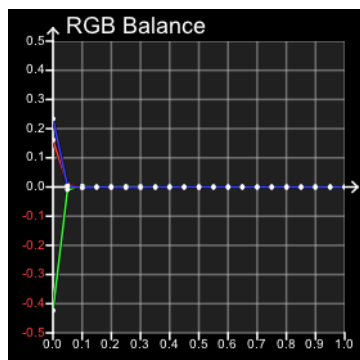

dE 2000 Red

RGB	dE 2000
1023, 0, 0	0.1149

dE 2000 Green

RGB	dE 2000
0, 1023, 0	0.1511

dE 2000 Blue

RGB	dE 2000
0, 0, 1023	0.2750

dE 2000 Grey

RGB	dE 2000
0, 0, 0	0.0210
51, 51, 51	0.1079
103, 103, 103	0.1619
153, 153, 153	0.0434
204, 204, 204	0.1876
256, 256, 256	0.3876
307, 307, 307	0.6314
359, 359, 359	0.2225
409, 409, 409	0.1575
460, 460, 460	0.4471
512, 512, 512	0.4419
563, 563, 563	0.4045
614, 614, 614	0.6484
664, 664, 664	0.3900
716, 716, 716	0.5564
767, 767, 767	0.6427
819, 819, 819	0.6923
870, 870, 870	0.7743
920, 920, 920	0.8458
972, 972, 972	0.5306
1023, 1023, 1023	0.1142

dE 2000 Red

RGB	dE 2000
1023, 0, 0	1.0510

dE 2000 Green

RGB	dE 2000
0, 1023, 0	0.7544

dE 2000 Blue

RGB	dE 2000
0, 0, 1023	0.3585

Probe: CR-100

Probe Match: [Matrix] CG3146HDR

Profile Points: 76

dE00 Coverage

<1: 67 (88.16%)
>1 <2.3: 9 (11.84%)
>2.3: 0 (0.00%)

dE00 Limits

Min: 0.0066
Max: 1.4229
Avg: 0.5321

EIZO CG3146 20206071

2021-11-03

HLG-P3