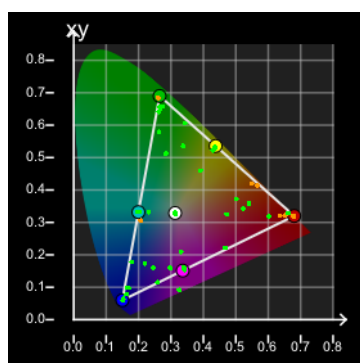

dE 2000 Red

RGB	dE 2000
1023, 0, 0	0.1149

dE 2000 Green

RGB	dE 2000
0, 1023, 0	0.1511

dE 2000 Blue

RGB	dE 2000
0, 0, 1023	0.2750

dE 2000 Grey

RGB	dE 2000
0, 0, 0	0.0210
51, 51, 51	0.1079
103, 103, 103	0.1619
153, 153, 153	0.0434
204, 204, 204	0.1876
256, 256, 256	0.3876
307, 307, 307	0.6314
359, 359, 359	0.2225
409, 409, 409	0.1575
460, 460, 460	0.4471
512, 512, 512	0.4419
563, 563, 563	0.4045
614, 614, 614	0.6484
664, 664, 664	0.3900
716, 716, 716	0.5564
767, 767, 767	0.6427
819, 819, 819	0.6923
870, 870, 870	0.7743
920, 920, 920	0.8458
972, 972, 972	0.5306
1023, 1023, 1023	0.1142

Profile Points: 76

dE00 Coverage

<1: 67 (88.16%)
>1 <2.3: 9 (11.84%)
>2.3: 0 (0.00%)

dE00 Limits

Min: 0.0066
Max: 1.4229
Avg: 0.5321

EIZO CG3146 20206071

2021-11-03

HLG-P3